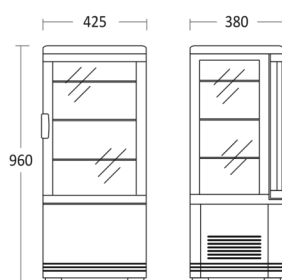

## Dimensioner

## Mål og vægt

Produktmål, HxBxD, mm	960 x 428 x 386
Emballagemål, HxBxD, mm	1038 x 475 x 432
Total pakkevolumen m <sup>3</sup>	0,213
Bruttovolumen, ltr	78
Nettovolumen, ltr	71
Brutto- /nettovolumen, ltr	78 / 71
Indvendige mål, HxBxD, mm	650 x 380 x 310
Brutto- /nettovægt, kg	36,2 / 33,8