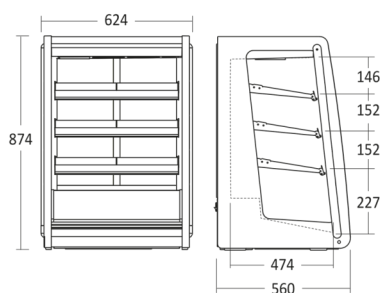

Displaykøleskab

RTW 129 BE

Energieffektivitetsklasse

C

Varenummer	19310129BE10000	Tarifkode	84185019
EAN kode	5704704015494	Antal i 40HQ con.	108

Kort beskrivelse

Fokuspunkter

- 2 glasskydedøre
- 3 vinkeljusterbare glashylder
- 2 vertikale LED lys
- Digital termostat

Dimensioner

Mål og vægt

Produktmål, HxBxD, mm	874 x 624 x 560
Emballagemål, HxBxD, mm	986 x 715 x 646
Total pakkevolumen m ³	0,455
Bruttovolumen, ltr	140
Nettovolumen, ltr	129
Brutto- /nettovolumen, ltr	140 / 129
Indvendige mål, HxBxD, mm	552 x 493 x 338
Brutto- /nettovægt, kg	61 / 58,5

Farve og materiale

Farve og materiale på dør/låg	Glas skydelåg/-døre
Kant trim på hylder / skuffer	Ingen

Udstyr

Antal hylder	3
Justerbare hylder	Ja
Maks. lastekapacitet pr hyldeskurv, kg	15
Stor hyldestørrelse (BxD), mm	493 x 264
Lille hyldestørrelse (BxD), mm	493 x 264
Indvendigt lys farve temperatur, kelvin	6500