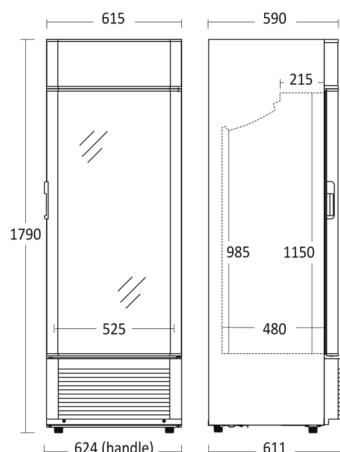

## Kort beskrivelse

KK 381 E er et 1-dørsdisplay køleskab, med 192 netto liter kølerum og lysskilt. Leveres med 4 hvide, kraftige tråd hylder som sikrer at alle typer glas, dåser og flasker står stabilt på hylderne. Skabet har 4 justerbare fødder så det kan stå plant på alle slags underlag. Skabet har højre hængslet dør med lås, så det er muligt at aflåse skabet. 1 vertikalt energibesparende LED lys i front giver et godt lys og repræsenterer varerne flot. Skabet har Intelligent luftcirkulationssystem, som sikrer perfekt ventileret køling i hele skabet. KK 381 E er mekanisk styret og har indvendigt kontrolpanel, så det er nemt at justere temperaturen i skabet.

## Dimensioner

## Mål og vægt

Produktmål, HxBxD, mm	1795 x 615 x 610
Emballagemål, HxBxD, mm	1880 x 710 x 670
Total pakkevolumen m <sup>3</sup>	0,894
Bruttovolumen, ltr	289
Nettovolumen, ltr	192
Brutto- /nettovolumen, ltr	289 / 192
Indvendige mål, HxBxD, mm	1150 x 500 x 447
Brutto- /nettovægt, kg	72 / 65