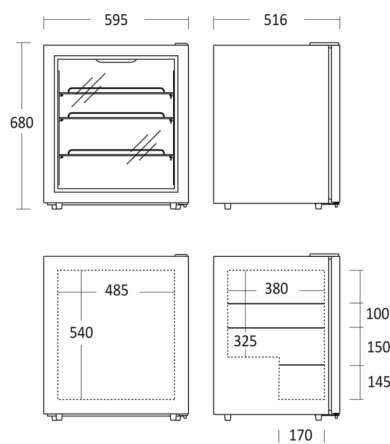

Displayfryser

SD 76 E

Varenummer	27320076E10000	Tarifkode	8418501190
EAN kode	5704704015531	Antal i 40HQ con.	234

Kort beskrivelse

Fokuspunkter

- Selvlukkende hængslet aluminiums glasdør
- 3 justerbare trådhylder
- Indvendigt LED lys
- Statisk køling

Dimensioner

Mål og vægt

Produktmål, HxBxD, mm	690 x 595 x 520
Emballagemål, HxBxD, mm	710 x 635 x 560
Total pakkevolumen m ³	0,252
Bruttovolumen, ltr	92
Nettovolumen, ltr	88
Brutto- /nettovolumen, ltr	92 / 88
Indvendige mål, HxBxD, mm	540 x 481 x 388
Brutto- /nettovægt, kg	42 / 39

Farve og materiale

Udvendig farve	Hvid
Indvendig farve	Aluminium
Farve og materiale på dør/låg	Glas
Kant trim på hylder / skuffer	Ingen

Udstyr

Antal hylder	3
Justerbare hylder	Ja
Hylde materiale	Hvidt tråd
Maks. lastekapacitet pr. hylde/ kurv, kg	25
Stor hyldestørrelse (BxD), mm	462x375
Lille hyldestørrelse (BxD), mm	462x166
Indvendigt lys farve temperatur, kelvin	9000