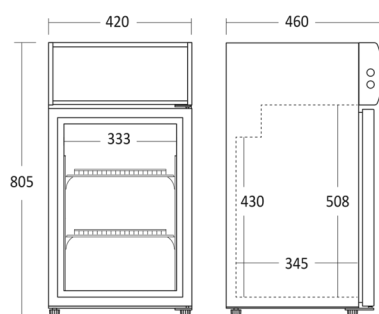

Displaykøleskab

SC 51 BE

Energieffektivitetsklasse

C

Varenummer	26310051BE10000	Tarifkode	84185019
EAN kode	5704704015562	Antal i 40HQ con.	345

Kort beskrivelse

SC 51 BE er et lille 1-dørsdisplaykøleskab, med 44 netto liter kølerum og topskilt. Leveres med 2 sorte tråd hylder. Skabet har 4 justerbare fødder, så det altid står plant på alle slags underlag. Højre hængslet og selvslukkende dør. 1 energibesparende LED lys i top repræsenterer varerne flot. SC 51 BE er mekanisk styret med indvendigt kontrolpanel, så det er nemt at justere temperaturen i skabet.

Fokuspunkter

- Selvslukkende hængslet glasdør
- 2 justerbare trådhylder
- Indvendigt LED lys
- Lystop med LED lys
- On/off kontakt for lystop og interiørlys

Dimensioner

Mål og vægt

Produktmål, HxBxD, mm	805 x 426 x 460
Emballagemål, HxBxD, mm	885 x 460 x 505
Total pakkevolumen m ³	0,206
Bruttovolumen, ltr	59
Nettovolumen, ltr	44
Brutto- /nettovolumen, ltr	59 / 44
Indvendige mål, HxBxD, mm	508 x 333 x 345
Brutto- /nettovægt, kg	27 / 25

Farve og materiale

Indvendig farve	Sort
Farve og materiale på dør/låg	Sort glas
Kant trim på hylder / skuffer	Ingen

Udstyr

Antal hylder	2
Justerbare hylder	Ja
Hylde materiale	Sort tråd
Stor hyldestørrelse (BxD), mm	330 x 314
Lille hyldestørrelse (BxD), mm	330 x 314
Natgardin	Nej
Indvendigt lys farve temperatur, kelvin	6500