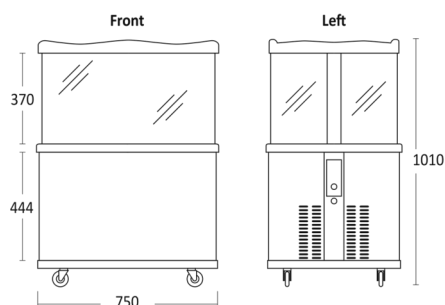

Antal i 40HQ con.

106

Kort beskrivelse

Impulskøleren præsenterer produkterne godt, er i øjenhøjde og fanger folks opmærksomhed. IM 111 E rummer 110 liter. Det energibesparende LED lys giver et godt lys der repræsenterer varerne ekstra godt i køleren. Ventilert køling sikrer ensartet kuldefordeling i hele kølerummet og det transparente låg, holder på kulden. Elektronisk styring og med udvendigt display, gør det nemt at se temperaturen. 4 hjul gør det nemt at flytte på køleren også når den er fyldt op med produkter. Den transparente front giver et godt blikfang fra alle sider. IM 111 E er yderst velegnet til branding og kan, efter ønske dekoreres i dit design, så der opnås ekstra synlighed omkring brandet

Fokuspunkter

- Perfekt display til dåser og flasker
- 1 horisontal LED
- 4 hjul
- Ventilert køling
- 2 gennemsigtige låg

Dimensioner

Mål og vægt

Produktmål, HxBxD, mm	1010 x 750 x 555
Emballagemål, HxBxD, mm	1070 x 780 x 580
Total pakkevolumen m ³	0,484
Bruttovolumen, ltr	110
Nettovolumen, ltr	55
Brutto- /nettovolumen, ltr	110 / 55
Indvendige mål, HxBxD, mm	380 x 630 x 472
Brutto- /nettovægt, kg	53 / 43