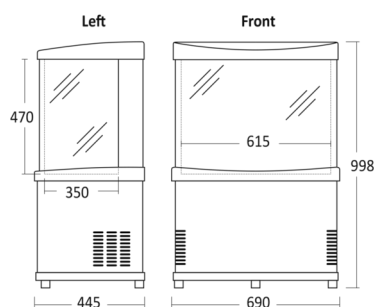

Energieffektivitetsklasse

C

Varenummer	34310091E10000	Tarifkode	84185019
EAN kode	5704704015586	Antal i 40HQ con.	138

Kort beskrivelse

Impulskølere præsenterer produkterne godt og er i øjenhøjde som fanger folks opmærksomhed. VM 91 E rummer 90 liter. Den buet og transparente front og den faste bagvæg, gør den ideel til placering op ad en væg. Det energibesparende LED lys giver et godt lys der repræsenterer varerne ekstra godt i køleren. Ventilert køling sikrer ensartet kuldefordeling i kølerummet og det transparente låg, holder på kulden. Elektronisk styring og med udvendigt display, gør det nemt at se temperaturen. Justerbare ben så den kan stå plant på alle underlag. VM 91 E er yderst velegnet til branding og kan, efter ønske dekoreres i dit design, så der opnås ekstra synlighed omkring brandet.

Fokuspunkter

- Perfekt til dåser og flasker
- 1 horisontal LED
- Mulighed for placering mod væg
- Transparent låg

Dimensioner

Mål og vægt

Produktmål, HxBxD, mm	998 x 690 x 445
Emballagemål, HxBxD, mm	1120 x 740 x 490
Total pakkevolumen m ³	0,406
Bruttovolumen, ltr	90
Nettovolumen, ltr	60
Brutto- /nettovolumen, ltr	90 / 60
Indvendige mål, HxBxD, mm	460 x 618 x 350
Brutto- /nettovægt, kg	48 / 39