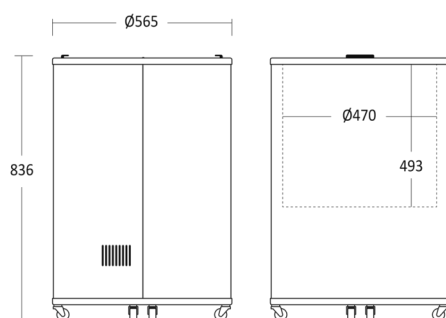

Dimensioner

Farve og materiale

Udvendig farve	Sort
Indvendig farve	Hvid
Farve og materiale på dør/låg	Flip glaslåg

Udstyr

Antal kurve, stk	1 kurv
Justerbare hylder	Nej

scandomestic

Scandomestic A/S . Linåvej 20 . DK-8600 Silkeborg . Tel.: +45 7242 5571 . www.scandomestic.dk