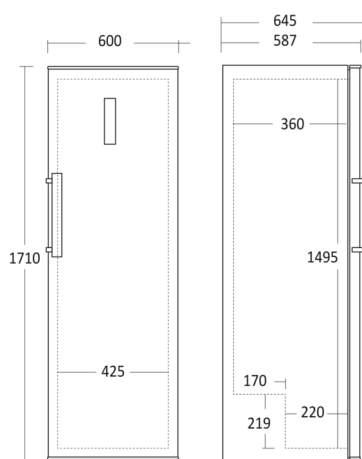

### Kort beskrivelse

Stort fryseskab med 242 liter kapacitet og statisk frys. Det fritstående fryseskab med vendbar dør indeholder én frysehylde, og seks fryseskuffer med transparente fronter, heraf en maxi boks som kan rumme de største ting. Fryseskabet er elektronisk styret og har indvendigt display som viser den aktuelle temperatur. Et akustisk signal aktiveres hvis temperaturen bliver for høj.

### Dimensioner

### Mål og vægt

Produktmål, HxBxD, mm	1710 x 600 x 587
Produkt dybde m/håndtag, mm	635
Emballagemål, HxBxD, mm	1783 x 650 x 635
Total pakkevolumen m <sup>3</sup>	0,736
Bruttovolumen, ltr	245
Nettovolumen, ltr	242
Indvendige mål, HxBxD, mm	1490 x 430 x 407
Indbygningsmål, HxBxD, mm	x x
Brutto- /nettovægt, kg	64 / 59