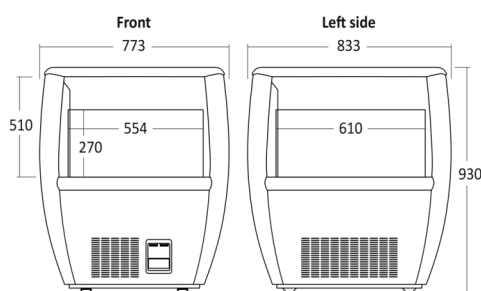

Supermarkedsfryser

OTF 87 BE

Varenummer	60320087BE10000	Tarifikode	8418501190
EAN kode	5704704015722	Antal i 40HQ con.	52

Kort beskrivelse

Elektronisk styring og med udvendigt display, som gør det nemt at se temperaturen. Energibesparende LED belysning giver et godt lys der repræsenterer varerne godt i fryseren/køleren. Montren har 4 hjul og er nem at flytte rundt, også selv om den er fyldt op. Design i topklasse med bløde og runde hjørner. Impulsfryseren/køleren leveres med transparente skydelåg som holder ekstra på kulden. Afrimning sker helt automatisk via en vedligeholdelsesfri elektronisk timer, der sikrer fordampning af drypvandet, som bliver dannet under afrimning.

Fokuspunkter

- Dual function - kan både køle og fryse
- Temperaturområde for frysefunktion fra -18 til -21°C
- Temperaturområde for kølefunktion fra -1 til 5°C
- Digital termostat
- Leveres med skydelåg

Dimensioner

Mål og vægt

Produktmål, HxBxD, mm	930 x 773 x 833
Emballagemål, HxBxD, mm	1135 x 845 x 900
Total pakkevolumen m ³	0,863
Bruttovolumen, ltr	110
Nettovolumen, ltr	102
Brutto- /nettovolumen, ltr	110 / 102
Indvendige mål, HxBxD, mm	270 x 610 x 554
Brutto- /nettovægt, kg	120 / 80