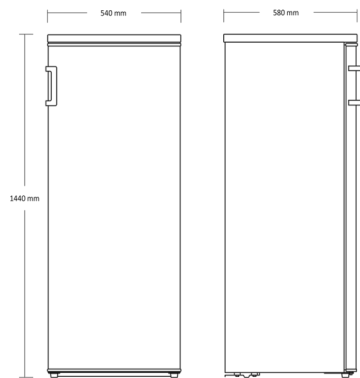

### Kort beskrivelse

KK 262 E er et praktisk lager køleskab, med 228 netto liter kølerum. Statisk køling med temperatur område mellem 1°C-8°C og automatisk afrimning. Leveres med 8 justerbare glas hylder. Skabet har 2 hjul og 2 justerbare fødder i front, så det kan stå stabilt på alle underlag. Skabet er højre hængslet og kan dørvendes, så det altid er fleksibelt at placere i rummet. 1 energibesparende LED lys i top repræsenterer giver et godt overblik i skabet. KK 262 E er mekanisk styret og har indvendigt kontrolpanel så det er nemt at justere temperaturen i skabet. KK 262 E afrimes automatisk og med en aftagelige tætningsliste i døren bliver rengøringen både nemmere og grundigere.

### Dimensioner

### Mål og vægt

Produktmål, HxBxD, mm	1440 x 540 x 580
Emballagemål, HxBxD, mm	1470 x 573 x 595
Total pakkevolumen m <sup>3</sup>	0,501
Nettovolumen, ltr	228
Brutto- /nettovolumen, ltr	231 / 228
Indvendige mål, HxBxD, mm	1282 x 463 x 433
Brutto- /nettovægt, kg	55 / 52