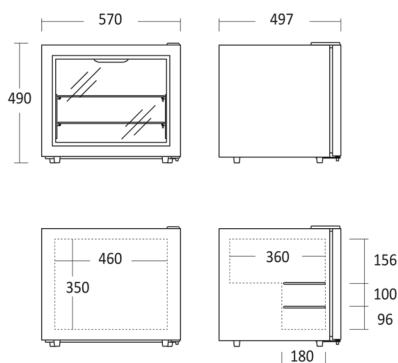

Displayfryser

SD 46 E

Varenummer	27320046E10000	Tarifkode	8418501190
EAN kode	5704704015753	Antal i 40HQ con.	410

Kort beskrivelse

Fokuspunkter

- Selvlukkende hængslet aluminiums glasdør
- 2 justerbare trådhylder
- Indvendigt LED lys
- Statisk køling

Dimensioner

Mål og vægt

Produktmål, HxBxD, mm	500 x 570 x 500
Emballagemål, HxBxD, mm	535 x 610 x 540
Total pakkevolumen m ³	0,176
Bruttovolumen, ltr	45
Nettovolumen, ltr	42
Brutto- /nettovolumen, ltr	45 / 42
Indvendige mål, HxBxD, mm	350 x 460 x 410
Brutto- /nettovægt, kg	34 / 30

Farve og materiale

Udvendig farve	Hvid
Indvendig farve	Aluminium
Farve og materiale på dør/låge	Glas
Kant trim på hylder / skuffer	Ingen

Udstyr

Antal hylder	2
Justerbare hylder	Ja
Hylde materiale	Hvidt tråd
Maks. lastekapacitet pr. hylde/ kurv, kg	25
Stor hyldestørrelse (BxD), mm	432x179
Lille hyldestørrelse (BxD), mm	432x179
Indvendigt lys farve temperatur, kelvin	9000