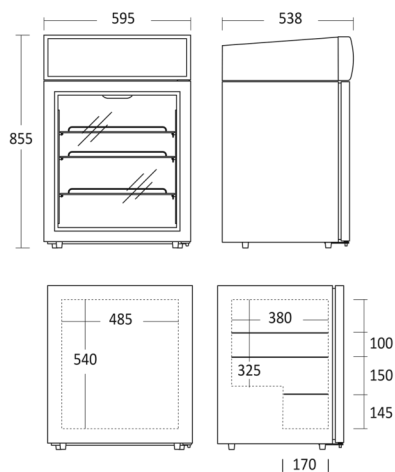

#### Mål og vægt

Produktmål, HxBxD, mm	855 x 595 x 535
Emballagemål, HxBxD, mm	880 x 635 x 560
Total pakkevolumen m <sup>3</sup>	0,313
Bruttovolumen, ltr	92
Nettovolumen, ltr	88
Brutto- /nettovolumen, ltr	92 / 88
Indvendige mål, HxBxD, mm	540 x 481 x 388
Brutto- /nettovægt, kg	50 / 45