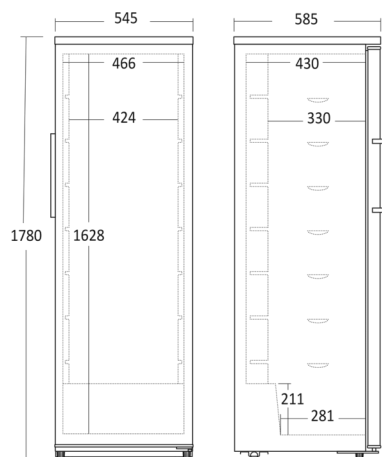

Lagerkøleskab

KK 367 E

Energieffektivitetsklasse

F

Varenummer	31010367E10000	Tarifkode	8418291000
EAN kode	5704704015807	Antal i 40HQ con.	105

Kort beskrivelse

KK 367 E er et praktisk lager køleskab, med 290 netto liter kølerum. Statisk køling med temperatur område mellem 1°C-8°C og automatisk afrimning. Leveres med 7 justerbare glas hylder. Skabet har 2 hjul og 2 justerbare fødder i front, så det kan stå stabilt på alle underlag. Skabet er højre hængslet og kan dørvendes, så det altid er fleksibelt at placere i rummet. 1 energibesparende LED lys i top repræsenterer giver et godt overblik i skabet. KK 367 E er mekanisk styret og har indvendigt kontrolpanel så det er nemt at justere temperaturen i skabet. KK 367 E afrimes automatisk og med en aftagelig tætningsliste i døren bliver rengøringen både nemmere og grundigere.

Fokuspunkter

- Justerbare glashylder
- Indvendigt LED lys
- Statisk køling
- Robust stål håndtag
- Aftagelig tætningsliste i dør
- Justerbare fødder

Dimensioner

Mål og vægt

Produktmål, HxBxD, mm	1780 x 540 x 585
Emballagemål, HxBxD, mm	1840 x 573 x 595
Total pakkevolumen m ³	0,627
Nettovolumen, ltr	290
Brutto- /nettovolumen, ltr	308 / 290
Indvendige mål, HxBxD, mm	1634 x 463 x 441
Brutto- /nettovægt, kg	65 / 59