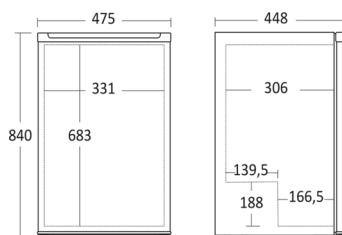

Table Top Fryser

SFS 61 W

Varenummer	57020061W10000	Tarifkode	8418402099
EAN kode	5704704015838	Antal i 40HQ con.	359

Kort beskrivelse

Kompakt og praktisk fryseskab med 61 liter kapacitet og statisk fryse. SFS 61 W fryser passer fint i selv de små rum, såsom kollegieværelset eller sommerhuset, og er også et perfekt supplement til at opnå ekstra frysekapacitet, hvis et køle-/fryseskab ikke længere er nok i husstanden. Fryserens øverste hylde har en fryseklap og under den er der to transparente fryseskuffer. Det fritstående fryseskab kommer med justerbare fødder, så det kan stå plant på alle underlag. Skabsdøren åbnes til højre, men døren kan også vendes, dermed er skabet fleksibelt at placere i alle rum.

Fokuspunkter

- Integreret håndtag i lågen
- Vendbar dør
- Aftagelig dør liste
- Justerbare fødder
- Ideel til mindre husholdninger og som ekstra fryser
- 2 skuffer, 1 hylde

Dimensioner

Mål og vægt

Produktmål, HxBxD, mm	842 x 475 x 448
Emballagemål, HxBxD, mm	872 x 495 x 468
Total pakkevolumen m ³	0,202
Bruttovolumen, ltr	61
Nettovolumen, ltr	61
Indvendige mål, HxBxD, mm	x x x
Indbygningsmål, HxBxD, mm	x x x
Brutto- /nettovægt, kg	24 / 22