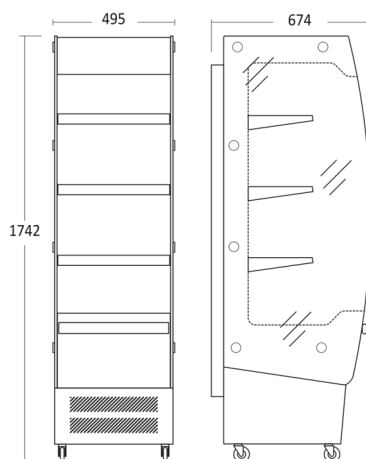

## Dimensioner

## Mål og vægt

Produktmål, HxBxD, mm	1742 x 495 x 674
Emballagemål, HxBxD, mm	1918 x 565 x 720
Total pakkevolumen m <sup>3</sup>	0,78
Bruttovolumen, ltr	220
Nettovolumen, ltr	158
Brutto- /nettovolumen, ltr	220 / 158
Indvendige mål, HxBxD, mm	1100 x 400 x 466
Brutto- /nettovægt, kg	106 / 96