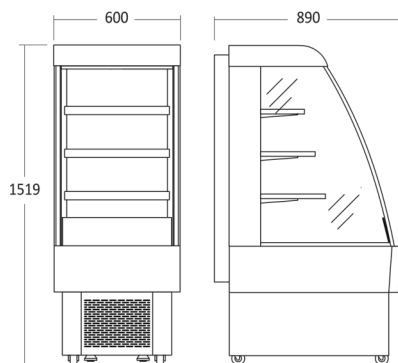

Varenummer	19310231E10000	Tarifikode	8418501990
EAN kode	5704704015869	Antal i 40HQ con.	41

Kort beskrivelse

Fokuspunkter

- Elegant buet front, glassider og rustfrit kaninet
- Justerbare hylder der kan skråtstilles
- LED lys i top og under hver hylde
- Natgardin
- Ventilert køling 2-10°C

Dimensioner

Mål og vægt

Produktmål, HxBxD, mm	1520 x 600 x 890
Emballagemål, HxBxD, mm	1700 x 660 x 950
Total pakkevolumen m ³	1,066
Bruttovolumen, ltr	230
Nettovolumen, ltr	163
Brutto- /nettovolumen, ltr	230 / 163
Indvendige mål, HxBxD, mm	885 x 550 x 570
Brutto- /nettovægt, kg	102 / 82

Farve og materiale

Indvendig farve	Rustfrit stål
Farve og materiale på dør/låg	Ingen
Kant trim på hylder / skuffer	Ingen

Udstyr

Antal hylder	3
Justerbare hylder	Ja
Maks. lastekapacitet pr hylde/kurv, kg	20
Stor hyldestørrelse (BxD), mm	500 x 350
Lille hyldestørrelse (BxD), mm	500 x 250
Natgardin	Ja
Indvendigt lys farve temperatur, kelvin	6500