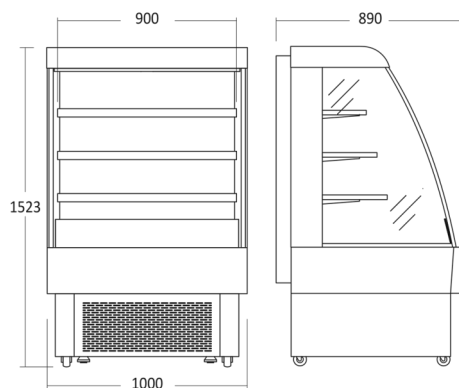

## Dimensioner

## Mål og vægt

Produktmål, HxBxD, mm	1520 x 1000 x 890
Emballagemål, HxBxD, mm	1700 x 1060 x 950
Total pakkevolumen m <sup>3</sup>	1,712
Bruttovolumen, ltr	380
Nettovolumen, ltr	273
Brutto- /nettovolumen, ltr	380 / 273
Indvendige mål, HxBxD, mm	885 x 950 x 570
Brutto- /nettovægt, kg	129 / 107