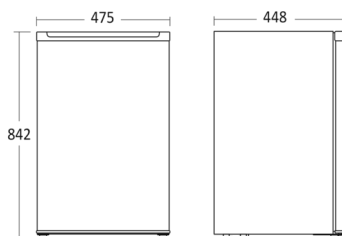

### Kort beskrivelse

Lille praktisk hvidt køleskab med 93 liter køl og 3 hylder.  
Skabet kan stå frit så top pladen på skabet giver en ekstra bordplads lige ved hånden.  
SKS 92 W er med sit mål B: 475 x D: 448 ideelt til små boliger, camping, m.fl.

### Dimensioner

### Mål og vægt

Produktmål, HxBxD, mm	842 x 475 x 448
Emballagemål, HxBxD, mm	872 x 495 x 468
Total pakkevolumen m <sup>3</sup>	0,202
Bruttovolumen, ltr	93
Nettovolumen, ltr	92
Brutto- /nettovolumen, ltr	93 / 92
Indvendige mål, HxBxD, mm	750 x 385 x 358
Indbygningsmål, HxBxD, mm	x x
Brutto- /nettovægt, kg	23,5 / 21,5