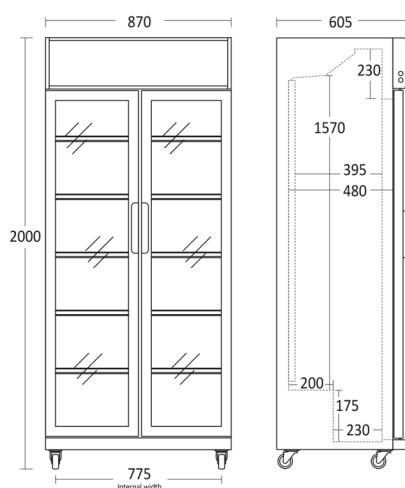

## Kort beskrivelse

SD 881 BE er et stort 2-dørsdisplay køleskab, med 569 netto liter kølerum. Leveres med 8 sorte, kraftige tråd hylder med tråde som sikrer at alle typer glas, dåser og flasker står stabil på hylderne. Skabet har 4 kraftige hjul, så det altid er muligt at flytte, også når det er fyldt op. Skabet har hængslet døre med lås, så det er muligt at aflåse skabet. Dørene lukker automatisk hvilket altid minimerer temperatur- stigninger. 2 vertikale energibesparende LED lys i front giver et godt lys og repræsenterer varerne flot. Skabet har Intelligent luftcirkulationssystem, som sikrer perfekt ventileret køling i hele skabet. SD 881 BHE er elektronisk styret og har udvendigt, digitalt kontrolpanel, så det er nemt at justere og se temperaturen i skabet.

## Dimensioner

## Mål og vægt

Produktmål, HxBxD, mm	2000 x 870 x 605
Emballagemål, HxBxD, mm	2070 x 920 x 655
Total pakkevolumen m <sup>3</sup>	1,247
Bruttovolumen, ltr	569
Nettovolumen, ltr	437
Brutto- /nettovolumen, ltr	569 / 437
Indvendige mål, HxBxD, mm	1818 x 730 x 480
Brutto- /nettovægt, kg	127 / 112