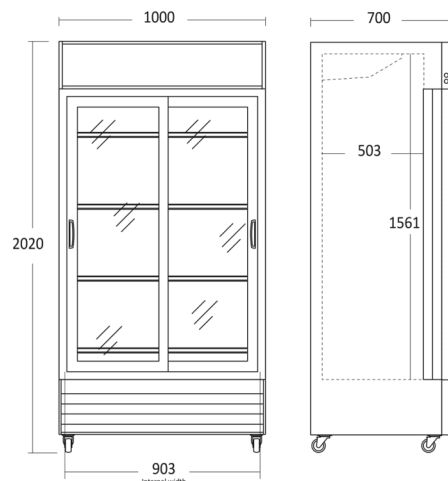

Displaykøleskab

SD 802 BSLE

Energieffektivitetsklasse

D

Varenummer	2631002BSLE10000	Tarifkode	84185019
EAN kode	5704704016019	Antal i 40HQ con.	34

Kort beskrivelse

SD 802 BSLE er et stort 2-dørsdisplay køleskab, med 690 netto liter kølerum. Leveres med 8 sorte, kraftige trådhylder med tråde som sikrer at alle typer glas, dåser og flasker står stabilt på hylderne. Skabet har 8 kraftige hjul, så det altid er muligt at flytte, også når det er fyldt op. Skabet har skydedøre med lås, så det er muligt at aflåse skabet. Dørene lukker automatisk hvilket altid minimerer temperaturstigninger. 2 vertikale energibesparende LED lys i front giver et godt lys og repræsenterer varerne flot. Skabet har Intelligent luftcirkulationssystem, som sikrer perfekt ventileret køling i hele skabet. SD 802 BSLE er elektronisk styret og har udvendigt, digitalt kontrolpanel, så det er nemt at justere og se temperaturen i skabet.

Fokuspunkter

- 8 justerbare trådhylder
- 2 vertikale LED lys
- Ventileret køling
- Lystop med LED lys

Dimensioner

Mål og vægt

Produktmål, HxBxD, mm	2023 x 1000 x 700
Emballagemål, HxBxD, mm	2100 x 1050 x 750
Total pakkevolumen m ³	1,654
Bruttovolumen, ltr	690
Nettovolumen, ltr	658
Brutto- /nettovolumen, ltr	690 / 658
Indvendige mål, HxBxD, mm	1561,5 x 903 x 503
Brutto- /nettovægt, kg	147 / 130

Farve og materiale

Indvendig farve	Sort
Farve og materiale på dør/låg	Sort
Kant trim på hylder / skuffer	Ingen

Udstyr

Antal hylder	8
Justerbare hylder	Ja
Hylde materiale	Sort tråd
Stor hyldestørrelse (BxD), mm	440 x 463
Lille hyldestørrelse (BxD), mm	440 x 463
Natgardin	Nej
Indvendigt lys farve temperatur, kelvin	6500