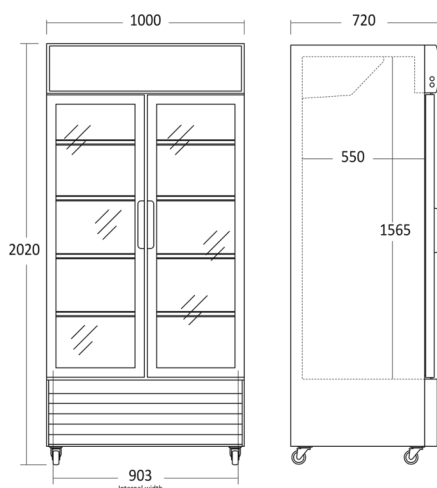

Displaykøleskab

SD 802 BHE

Energieffektivitetsklasse

D

Varenummer	26310802BHE10000	Tarifkode	84185019
EAN kode	5704704016026	Antal i 40HQ con.	33

Kort beskrivelse

SD 802 BHE er et stort 2-dørsdisplay køleskab, med 776 netto liter kølerum. Leveres med 8 sorte, kraftige tråd hylder med tråde som sikrer at alle typer glas, dåser og flasker står stabilt på hylderne. Skabet har 8 kraftige hjul, så det altid er muligt at flytte, også når det er fyldt op. Skabet har hængslet døre med lås, så det er muligt at aflåse skabet. Dørene lukker automatisk hvilket altid minimerer temperaturstigninger. 2 vertikale energibesparende LED lys i front giver et godt lys og repræsenterer varerne flot. Skabet har Intelligent luftcirkulationssystem, som sikrer perfekt ventileret køling i hele skabet. SD 802 BHE er elektronisk styret og har udvendigt, digitalt kontrolpanel, så det er nemt at justere og se temperaturen i skabet.

Fokuspunkter

- 8 justerbare trådhylder
- 2 vertikale LED lys
- Ventileret køling
- Lystop med LED lys

Dimensioner

Mål og vægt

Produktmål, HxBxD, mm	2023 x 1000 x 720
Emballagemål, HxBxD, mm	2100 x 1050 x 770
Total pakkevolumen m ³	1,698
Bruttovolumen, ltr	776
Nettovolumen, ltr	660
Brutto- /nettovolumen, ltr	776 / 660
Indvendige mål, HxBxD, mm	1561,5 x 903 x 595
Brutto- /nettovægt, kg	149 / 132