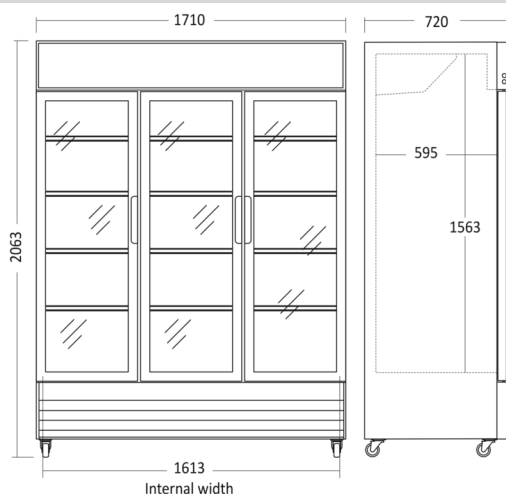

Displaykøleskab

SD 1502 BHE

Energieffektivitetsklasse

C

Varenummer	26311502BHE100000	Tarifkode	84185019
EAN kode	5704704016033	Antal i 40HQ con.	19

Kort beskrivelse

SD 1502BHE er et stort 3-dørsdisplay køleskab, med 1383 netto liter kølerum. Leveres med 15 sorte, kraftige tråd hylder med tråde som sikrer at alle typer glas, dåser og flasker står stabilt på hylderne. Skabet har 8 kraftige hjul, så det altid er muligt at flytte, også når det er fyldt op. Skabet har hængslet døre med lås, så det er muligt at aflåse skabet. Dørene lukker automatisk hvilket altid minimerer temperaturstigninger. 2 vertikale energibesparende LED lys i front giver et godt lys og repræsenterer varerne flot. Skabet har Intelligent luftcirkulationssystem, som sikrer perfekt ventileret køling i hele skabet. SD 1502 BHE er elektronisk styret og har udvendigt, digitalt kontrolpanel, så det er nemt at justere og se temperaturen i skabet.

Fokuspunkter

- 15 justerbare trådhylder
- 2 vertikale LED lys
- 8 kraftige hjul
- Lystop med LED lys

Dimensioner

Mål og vægt

Produktmål, HxBxD, mm	2065 x 1710 x 720
Emballagemål, HxBxD, mm	2140 x 1760 x 770
Total pakkevolumen m ³	2,9
Bruttovolumen, ltr	1383
Nettovolumen, ltr	1152
Brutto- /nettovolumen, ltr	1383 / 1152
Indvendige mål, HxBxD, mm	1563,5 x 1613 x 595
Brutto- /nettovægt, kg	264 / 200

Farve og materiale

Indvendig farve	Sort
Kant trim på hylder / skuffer	Ingen

Udstyr

Antal hylder	15
Justerbare hylder	Ja
Hyldemateriale	Sort tråd
Stor hyldestørrelse (BxD), mm	574 x 552
Lille hyldestørrelse (BxD), mm	505 x 552
Natgardin	Nej
Indvendigt lys farve temperatur, kelvin	6500