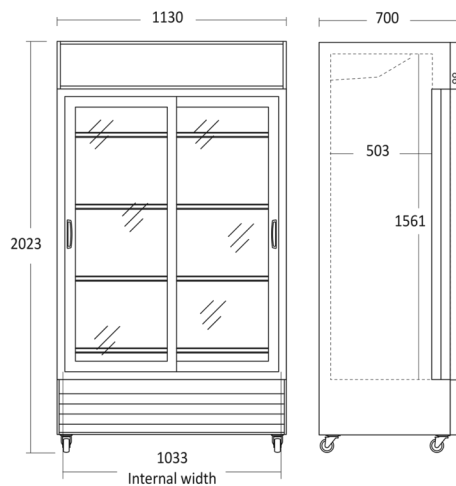

Displaykøleskab

SD 1002 BSLE

Energieffektivitetsklasse

D

Varenummer	26311002BSLE10000	Tarifkode	84185019
EAN kode	5704704016040	Antal i 40HQ con.	30

Kort beskrivelse

SD 1002 BSLE er et stort 2-dørsdisplay køleskab, med 879 netto liter kølerum. Leveres med 8 sorte, kraftige tråd hylder med tråde som sikrer at alle typer glas, dåser og flasker står stabilt på hylderne. Skabet har 8 kraftige hjul, så det altid er muligt at flytte, også når det er fyldt op. Skabet har skydedøre med lås, så det er muligt at aflåse skabet. Dørene lukker automatisk hvilket altid minimerer temperaturstigninger. 2 vertikale energibesparende LED lys i front giver et godt lys og repræsenterer varerne flot. Skabet har Intelligent luftcirkulationssystem, som sikrer perfekt ventileret køling i hele skabet. SD 1002 BSLE er elektronisk styret og har udvendigt, digitalt kontrolpanel, så det er nemt at justere og se temperaturen i skabet.

Fokuspunkter

- 8 justerbare trådhylder
- 2 vertikale LED lys
- Ventileret køling
- Lystop med LED lys

Dimensioner

Mål og vægt

Produktmål, HxBxD, mm	2023 x 1130 x 700
Emballagemål, HxBxD, mm	2100 x 1180 x 770
Total pakkevolumen m ³	1,908
Bruttovolumen, ltr	764
Nettovolumen, ltr	670
Brutto- /nettovolumen, ltr	764 / 670
Indvendige mål, HxBxD, mm	1561,5 x 1033 x 503
Brutto- /nettovægt, kg	148 / 126