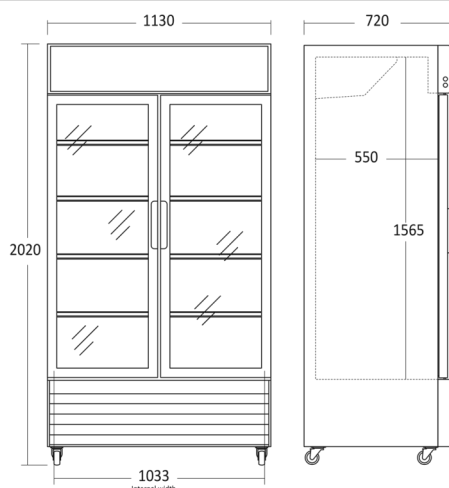

## Kort beskrivelse

SD 1002 BHE er et stort 2-dørsdisplay køleskab, med 879 netto liter kølerum. Leveres med 8 sorte, kraftige trådhylder med tråde som sikrer at alle typer glas, dåser og flasker står stabilt på hylderne. Skabet har 8 kraftige hjul, så det altid er muligt at flytte, også når det er fyldt op. Skabet har hængslet døre med lås, så det er muligt at aflåse skabet. Dørene lukker automatisk hvilket altid minimerer temperaturstigninger. 2 vertikale energibesparende LED lys i front giver et godt lys og repræsenterer varerne flot. Skabet har Intelligent luftcirkulationssystem, som sikrer perfekt ventileret køling i hele skabet. SD 1002 BHE er elektronisk styret og har udvendigt, digitalt kontrolpanel, så det er nemt at justere og se temperaturen i skabet.

## Dimensioner

## Mål og vægt

Produktmål, HxBxD, mm	2023 x 1130 x 720
Emballagemål, HxBxD, mm	2100 x 1180 x 770
Total pakkevolumen m <sup>3</sup>	1,908
Bruttovolumen, ltr	879
Nettovolumen, ltr	758
Brutto- /nettovolumen, ltr	879 / 758
Indvendige mål, HxBxD, mm	1561,5 x 1033 x 595
Brutto- /nettovægt, kg	163 / 136