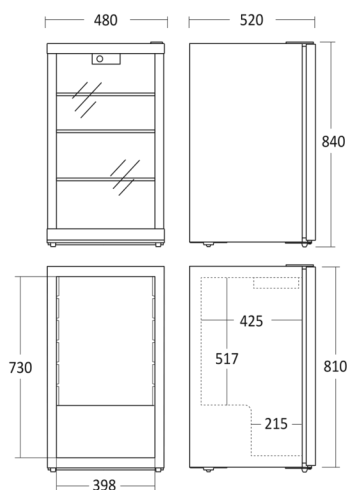

Displaykøleskab

DKS 122 BE

Energieffektivitetsklasse

E

Varenummer	27311110000DKS122BE	Tarifikode	84185019
EAN kode	5704704016064	Antal i 40HQ con.	274

Kort beskrivelse

DKS 122 BE er et lille 1-dørsdisplaykøleskab, med 105 netto liter kølerum. Leveres med 2 ½ sorte, kraftige tråd hylder som sikrer at alle typer glas, dåser og flasker står stabilt på hylderne. Skabet har 4 fødder heraf 2 justerbare. Skabet har højre hængslet dør. 1 energibesparende LED lys i top repræsenterer varerne flot. DKS 122 BE er mekanisk styret med indvendigt kontrol panel, så det er nemt at justere temperaturen i skabet.

Fokuspunkter

- Højrehængt glasdør
- 2½ justerbare trådhylder
- Indvendigt LED lys
- Statisk køling - ventilatorassisteret
- Integreret håndtag

Dimensioner

Mål og vægt

Produktmål, HxBxD, mm	840 x 480 x 520
Emballagemål, HxBxD, mm	870 x 520 x 560
Total pakkevolumen m ³	0,253
Bruttovolumen, ltr	110
Nettovolumen, ltr	105
Brutto- /nettovolumen, ltr	110 / 105
Indvendige mål, HxBxD, mm	718 x 390 x 440
Brutto- /nettovægt, kg	31 / 28

Farve og materiale

Indvendig farve	Sort
Farve og materiale på dør/låg	Glas
Kant trim på hylder / skuffer	Ingen

Udstyr

Antal hylder	2 + 1
Justerbare hylder	Ja
Hylde materiale	Sort tråd
Maks. lastekapacitet pr hylde/kurv, kg	25
Stor hyldestørrelse (BxD), mm	390 x 355
Lille hyldestørrelse (BxD), mm	390 x 180
Natgardin	Nej
Indvendigt lys farve temperatur, kelvin	9000