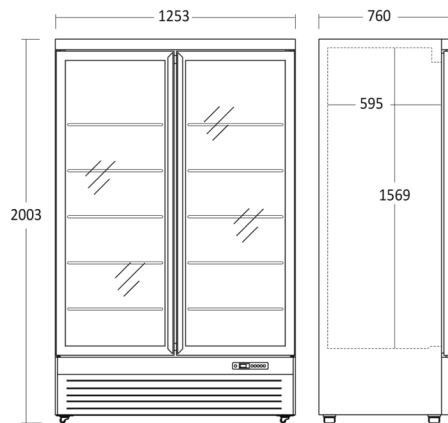

Displayfryser

KF 1006 BE

Varenummer	25324010000KF1006BE	Tarifikode	8418501190
EAN kode	5704704016118	Antal i 40HQ con.	27

Kort beskrivelse

Mulighed for side by side løsning med SD 459 BE, SD 809 BE, KF 560 BE, KF 1563 BE

Fokuspunkter

- 10 justerbare trådhylder
- 3 vertikale LED lys
- 4 kraftige hjul
- Digital temperaturkontrol
- Model med 2 kompressorer og 2 kredsløb - R290/2x80g kølemiddel

Dimensioner

Mål og vægt

Produktmål, HxBxD, mm	2003 x 1253 x 760
Emballagemål, HxBxD, mm	2090 x 1278 x 780
Total pakkevolumen m ³	2,083
Bruttovolumen, ltr	1006
Nettovolumen, ltr	702
Brutto- /nettovolumen, ltr	1006 / 702
Indvendige mål, HxBxD, mm	1538 x 1133 x 580
Brutto- /nettovægt, kg	270 / 240

Farve og materiale

Udvendig farve	Sort
Indvendig farve	Sort
Farve og materiale på dør/låg	Sort glas
Kant trim på hylder / skuffer	Ingen

Udstyr

Antal hylder	10
Justerbare hylder	Ja
Hylde materiale	Sort tråd
Maks. lastekapacitet pr hylde/kurv, kg	35
Stor hyldestørrelse (BxD), mm	551x473
Lille hyldestørrelse (BxD), mm	551x473