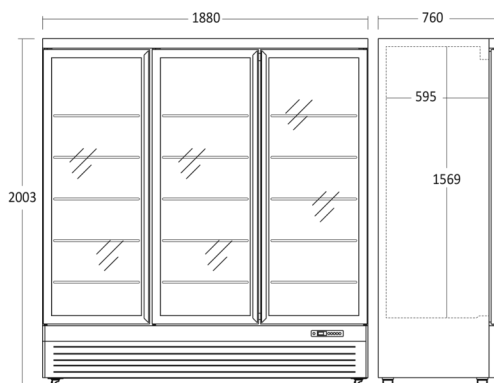

Displayfryser

KF 1563 BE

Varenummer	25324010000KF1563BE	Tarifkode	8418501190
EAN kode	5704704016125	Antal i 40HQ con.	18

Kort beskrivelse

Mulighed for side by side løsning med SD 459 BE, SD 809 BE, KF 560 BE, KF 1006 BE

Fokuspunkter

- 15 justerbare trådhylder
- 4 vertikale LED lys
- 8 kraftige hjul
- Digital temperaturkontrol
- 8 kraftige hjul
- Model med 2 kompressorer og 2 kredsløb - R290/2x90g kølemiddel

Dimensioner

Mål og vægt

Produktmål, HxBxD, mm	2003 x 1880 x 760
Emballagemål, HxBxD, mm	2090 x 1905 x 780
Total pakkevolumen m ³	3,106
Bruttovolumen, ltr	1563
Nettovolumen, ltr	1090
Brutto- /nettovolumen, ltr	1563 / 1090
Indvendige mål, HxBxD, mm	1538 x 1760 x 580
Brutto- /nettovægt, kg	355 / 305

Farve og materiale

Udvendig farve	Sort
Indvendig farve	Sort
Farve og materiale på dør/låg	Sort glas
Kant trim på hylder / skuffer	Ingen

Udstyr

Antal hylder	15
Justerbare hylder	Ja
Hylde materiale	Sort tråd
Maks. lastekapacitet pr hylde/kurv, kg	35
Stor hyldestørrelse (BxD), mm	624x473
Lille hyldestørrelse (BxD), mm	551x473
Indvendigt lys farve temperatur, kelvin	9000