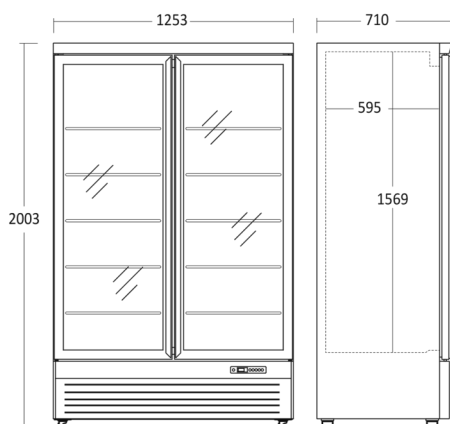

Displaykøleskab

SD 809 BE

Energieffektivitetsklasse

C

Varenummer	2531111000SD809BE	Tarifikode	84185019
EAN kode	5704704016149	Antal i 40HQ con.	27

Kort beskrivelse

SD 809 BE er et 2-dørsdisplaykøleskab, med 809 netto liter kølerum. Leveres med 10 sorte, kraftige trådhylder med tråde som sikrer at alle typer glas, dåser og flasker står stabilt på hylderne. Skabet har 4 kraftige hjul, så det altid er muligt at flytte, også når det er fyldt op. Skabet har højre hængslet dør med lås, så det er muligt at aflåse skabet. Døren lukker automatisk hvilket altid minimerer temperaturstigninger. 3 vertikale energibesparende LED lys i front giver et godt lys og repræsenterer varerne flot. Skabet har Intelligent luftcirkulations-system, som sikrer perfekt ventileret køling i hele skabet. SD 809 BE er elektronisk styret med udvendigt digitalt display, så det er nemt at se og justere temperaturen i skabet.

Dimensioner

Mål og vægt

Produktmål, HxBxD, mm	2003 x 1253 x 710
Emballagemål, HxBxD, mm	2090 x 1278 x 760
Total pakkevolumen m ³	2,03
Bruttovolumen, ltr	1081
Nettovolumen, ltr	809
Brutto- /nettovolumen, ltr	1081 / 809
Indvendige mål, HxBxD, mm	1568 x 1163 x 595
Brutto- /nettovægt, kg	197 / 179

Farve og materiale

Indvendig farve	Sort
Kant trim på hylder / skuffer	Ingen

Udstyr

Antal hylder	10
Justerbare hylder	Ja
Hylde materiale	Sort tråd
Maks. lastekapacitet pr hylde/kurv, kg	35
Stor hyldestørrelse (BxD), mm	566 x 488
Lille hyldestørrelse (BxD), mm	566 x 488
Natgardin	Nej
Indvendigt lys farve temperatur, kelvin	9000