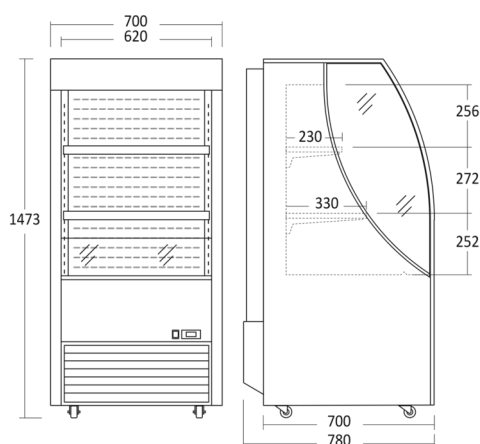

Energieffektivitetsklasse

F

Varenummer 1931141000OFC191E Tarifkode 84185019

EAN kode 5704704016156 Antal i 40HQ con. 42

Kort beskrivelse

Fokuspunkter

- Justerbare hylder der kan skråtstilles
- LED lys i top og under hver hylde
- Ventilert køling 2-10°C
- Natgardin
- Elegant buet front, glassider og rustfrit kaninet

Dimensioner

Mål og vægt

Produktmål, HxBxD, mm	1473 x 700 x 780
Emballagemål, HxBxD, mm	1630 x 765 x 820
Total pakkevolumen m ³	1,022
Bruttovolumen, ltr	190
Nettovolumen, ltr	172
Brutto- /nettovolumen, ltr	190 / 172
Indvendige mål, HxBxD, mm	780 x 570 x 620
Brutto- /nettovægt, kg	115 / 100

Farve og materiale

Indvendig farve	Hvid
Farve og materiale på dør/låg	Ingen
Kant trim på hylder / skuffer	Ingen

Udstyr

Antal hylder	2
Justerbare hylder	Ja
Maks. lastekapacitet pr hylde/kurv, kg	20
Stor hyldestørrelse (BxD), mm	595 x 370
Lille hyldestørrelse (BxD), mm	595 x 280
Natgardin	Ja
Indvendigt lys farve temperatur, kelvin	6500