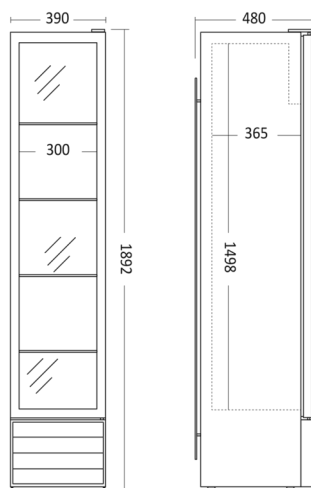

Displaykøleskab

SD 226 BE

Energieffektivitetsklasse

D

Varenummer	2631111000SD226BE	Tarifkode	84185019
EAN kode	5704704016163	Antal i 40HQ con.	139

Kort beskrivelse

SD 226 BE er et 1-dørsdisplaykøleskab, med 166 netto liter kølerum. Leveres med 5 sorte, kraftige tråd hylder som sikrer at alle typer glas, dåser og flasker står stabilt på hylderne. Skabet har 4 justerbare fødder. Skabet har højre hængslet dør med lås som lukker automatisk hvilket altid minimerer temperaturstigninger. 1 vertikalt energibesparende LED lys i front giver et godt lys og repræsenterer varenne flot. Skabet har Intelligent luftcirkulations- system, som sikrer perfekt ventileret køling i hele skabet. SD 226 BE er elektronisk styret med udvendigt digitalt display, så det er nemt at se og justere temperaturen i skabet.

Fokuspunkter

- 5 justerbare trådhylder
- 1 vertikal LED lys
- 4 fødder
- Udvendigt termometer

Dimensioner

Mål og vægt

Produktmål, HxBxD, mm	1892 x 390 x 475
Emballagemål, HxBxD, mm	1950 x 450 x 515
Total pakkevolumen m ³	0,452
Bruttovolumen, ltr	166
Nettovolumen, ltr	144
Brutto- /nettovolumen, ltr	166 / 144
Indvendige mål, HxBxD, mm	1498 x 300 x 365
Brutto- /nettovægt, kg	58 / 53

Farve og materiale

Indvendig farve	Sort
Kant trim på hylder / skuffer	Ingen

Udstyr

Antal hylder	5
Justerbare hylder	Ja
Hylde materiale	Sort tråd
Maks. lastekapacitet pr hylde/kurv, kg	25
Stor hyldestørrelse (BxD), mm	290 x 355
Lille hyldestørrelse (BxD), mm	290 x 355
Natgardin	Nej
Indvendigt lys farve temperatur, kelvin	6500