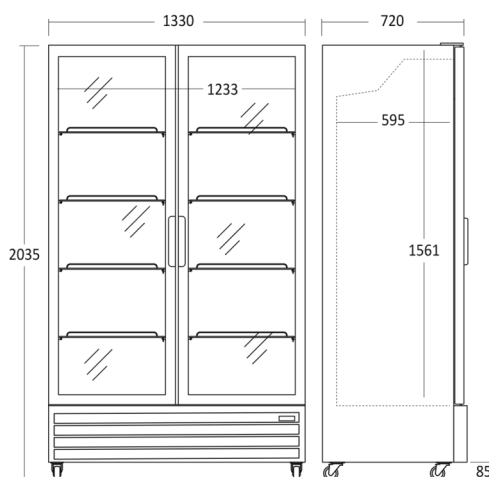

Displaykøleskab

SD 1326 BE

Energieffektivitetsklasse

D

Varenummer	26311110000SD1326BE	Tarifkode	84185019
EAN kode	5704704016170	Antal i 40HQ con.	25

Kort beskrivelse

SD 1326 BE er et 2-dørsdisplaykøleskab, med hele 1098 netto liter kølerum. Leveres med 8 sorte, kraftige tråd hylder med tråde som sikrer at alle typer glas, dåser og flasker står stabilt på hylderne. Skabet har 4 kraftige hjul, heraf 2 med bremser, så det altid er muligt at flytte, også når det er fyldt op. Skabet har højre hængslet dør med lås, så det er muligt at aflåse skabet. Døren lukker automatisk hvilket altid minimerer temperaturstigninger. 2 vertikale energibesparende LED lys i front giver et godt lys og repræsenterer varerne flot. Skabet har Intelligent luftcirkulations-system, som sikrer perfekt ventileret køling i hele skabet. SD 1326 BE er elektronisk styret med udvendigt digitalt display, så det er nemt at se og justere temperaturen i skabet.

Fokuspunkter

- 8 justerbare trådhylder
- 2 vertikale LED lys
- 4 kraftige hjul, 2 med bremse
- Elektronisk termostat

Dimensioner

Mål og vægt

Produktmål, HxBxD, mm	2035 x 1330 x 720
Emballagemål, HxBxD, mm	2195 x 1380 x 770
Total pakkevolumen m ³	2,332
Bruttovolumen, ltr	1093
Nettovolumen, ltr	917
Brutto- /nettovolumen, ltr	1093 / 917
Indvendige mål, HxBxD, mm	1561,5 x 1233 x 595
Brutto- /nettovægt, kg	180 / 160

Farve og materiale

Indvendig farve	Sort
Kant trim på hylder / skuffer	Ingen

Udstyr

Antal hylder	8
Justerbare hylder	Ja
Hylde materiale	Sort tråd
Maks. lastekapacitet pr hylde/kurv, kg	37
Stor hyldestørrelse (BxD), mm	605 x 552
Lille hyldestørrelse (BxD), mm	605 x 552
Natgardin	Nej
Indvendigt lys farve temperatur, kelvin	6500