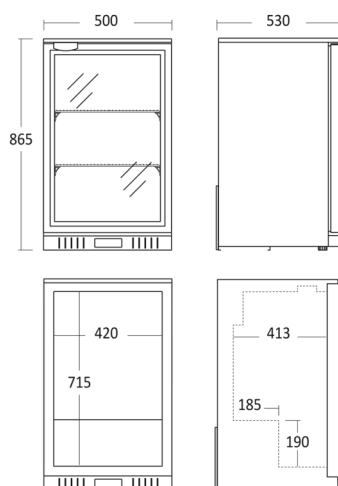

Energieffektivitetsklasse

D

Varenummer	2631101000SC131HE	Tarifkode	84185019
EAN kode	5704704016187	Antal i 40HQ con.	168

Kort beskrivelse

Backbar til café, restaurant eller natklub.

SC 131 HE er et 1-dørs køleskab, med et 86 liter kølerum. Skabet er under 90 centimeter høj, med glasdør og varmeudblæsning i front, hvilket gør SC 131 HE særligt velegnet til indbygning under disk eller bar. Backbarer er også oplagte som minibar til hoteller. Køleskabet har mulighed for at køle ned til en temperatur mellem 0-10 °C.

Dimensioner

Mål og vægt

Produktmål, HxBxD, mm	865 x 500 x 530
Emballagemål, HxBxD, mm	950 x 545 x 570
Total pakkevolumen m ³	0,295
Bruttovolumen, ltr	103
Nettovolumen, ltr	86
Brutto- /nettovolumen, ltr	103 / 86
Indvendige mål, HxBxD, mm	715 x 420 x 413
Brutto- /nettovægt, kg	38 / 35

Farve og materiale

Indvendig farve	Aluminium
Kant trim på hylder / skuffer	Ingen

Udstyr

Antal hylder	2
Justerbare hylder	Ja
Hylde materiale	Forkromet tråd
Stor hyldestørrelse (BxD), mm	402 x 353
Lille hyldestørrelse (BxD), mm	402 x 353
Indvendigt lys farve temperatur, kelvin	6500