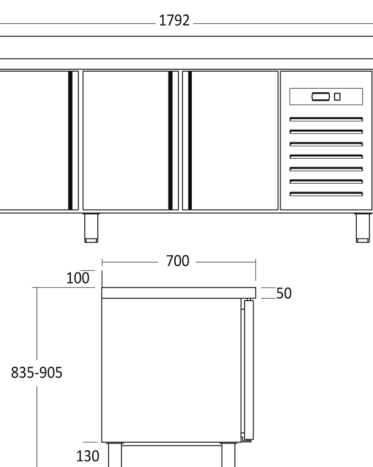

Energieffektivitetsklasse

C

Varenummer 63318010000GCR1803X Tarifkode 84185090

EAN kode 5704704016279 Antal i 40HQ con. 44

Kort beskrivelse

Fokuspunkter

- Selvlukkende døre med 120° fast position
- Velegnet til GN 1/1 containere
- Højdejusterbare rustfrie ben - 125-200mm
- Epoxy-coated trådhylder - max 40 kg kapacitet
- AISI 304 rustfri stål indvendig
- AISI 201 rustfri stål udvendig
- Fås også som 60Hz til marine/offshore (bestillingsvare)
- 1 sæt dør-kit til vending af dør tilkøbes som ekstra tilbehør

Dimensioner

Mål og vægt

Produktmål, HxBxD, mm	835 x 1792 x 700
Produkt dybde m/håndtag, mm	700
Emballagemål, HxBxD, mm	1085 x 1850 x 750
Total pakkevolumen m ³	1,505
Bruttovolumen, ltr	428
Nettovolumen, ltr	214
Brutto- /nettovolumen, ltr	428 / 214
Indvendige mål, HxBxD, mm	618 x 1250 x 580
Brutto- /nettovægt, kg	124 / 112

Farve og materiale

Indvendig farve	Rustfrit stål
Farve og materiale på dør/låge	Rustfrit stål / solidt

Udstyr

Antal hylder	3
Justerbare hylder	Ja
Maks. lastekapacitet pr. hylde/kurv, kg	40
Stor hyldestørrelse (BxD), mm	325x530
Lille hyldestørrelse (BxD), mm	325x530
Natgardin	Nej