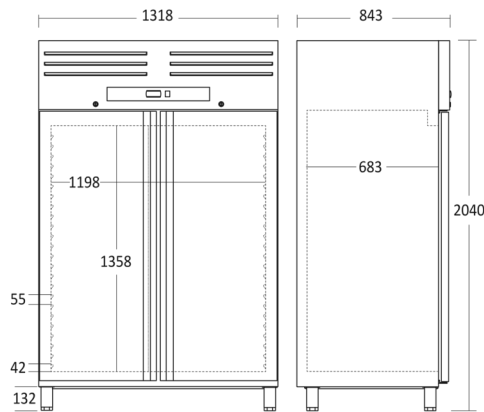

Lagerkøleskab

GUR1400X

Energieffektivitetsklasse

C

Varenummer	6331851000GUR1400X	Tarifkode	84185090
EAN kode	5704704016316	Antal i 40HQ con.	24

Kort beskrivelse

Fokuspunkter

- Selvlukkende døre med 120° fast position
- Velegnet til GN 2/1 containere
- Højdejusterbare rustfrie ben - 125-200mm
- 6 epoxy-coated trådhylder - max 40 kg kapacitet
- AISI 304 rustfri stål indvendig
- AISI 201 rustfri stål udvendig
- Fås også som 60Hz til marine/offshore (bestillingsvare)

Dimensioner

Mål og vægt

Produktmål, HxBxD, mm	2040 x 1318 x 842
Produkt dybde m/håndtag, mm	842
Emballagemål, HxBxD, mm	2100 x 1430 x 920
Total pakkevolumen m ³	2,763
Bruttovolumen, ltr	1186
Nettovolumen, ltr	922
Brutto- /nettovolumen, ltr	1186 / 922
Indvendige mål, HxBxD, mm	1358 x 1198 x 683
Brutto- /nettovægt, kg	190 / 172

Farve og materiale

Indvendig farve	Rustfrit stål
Farve og materiale på dør/låg	Rustfrit stål / solidt

Udstyr

Antal hylder	6
Justerbare hylder	Ja
Maks. lastekapacitet pr hylde/kurv, kg	40
Stor hyldestørrelse (BxD), mm	530x650
Lille hyldestørrelse (BxD), mm	530x650