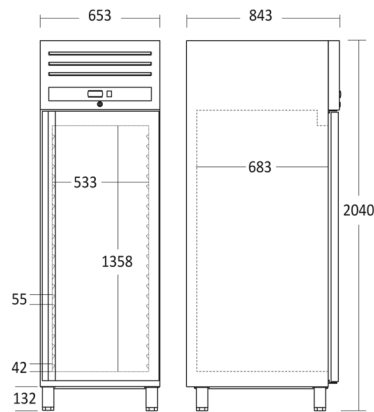

### Fokuspunkter

- Selvlukkende dør med 120° fast position
- Velegnet til GN 2/1 containere
- Højdejusterbare rustfrie ben - 125-200mm
- 3 epoxy-coated trådhylder - max 40 kg kapacitet
- AISI 304 rustfri stål indvendig
- AISI 201 rustfri stål udvendig
- Fås også som 60Hz til marine/offshore (bestillingsvare)
- 1 sæt dør-kit til vending af dør tilkøbes som ekstra tilbehør

### Dimensioner

### Mål og vægt

Produktmål, HxBxD, mm	2040 x 653 x 842
Produkt dybde m/håndtag, mm	842
Emballagemål, HxBxD, mm	2100 x 740 x 920
Total pakkevolumen m <sup>3</sup>	1,43
Bruttovolumen, ltr	543
Nettovolumen, ltr	461
Brutto- /nettovolumen, ltr	543 / 461
Indvendige mål, HxBxD, mm	1358 x 533 x 683
Brutto- /nettovægt, kg	123 / 112