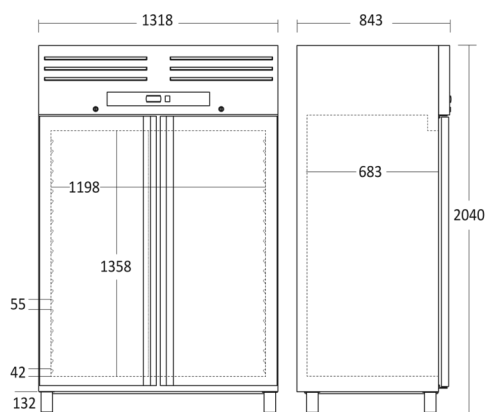

Lagerfryseskab

GUF1400X

Varenummer	63328610000GUF1400X	Tarifkode	8418501190
EAN kode	5704704016347	Antal i 40HQ con.	24

Kort beskrivelse

Fokuspunkter

- Selvlukkende døre med 120° fast position
- Velegnet til GN 2/1 containere
- Højdejusterbare rustfrie ben - 125-200mm
- 6 epoxy-coated trådhylder - max 40 kg kapacitet
- AISI 304 rustfri stål indvendig
- AISI 201 rustfri stål udvendig
- Fås også som 60Hz til marine/offshore (bestillingsvare)

Dimensioner

Mål og vægt

Produktmål, HxBxD, mm	2040 x 1318 x 842
Produkt dybde m/håndtag, mm	842
Emballagemål, HxBxD, mm	2100 x 1430 x 920
Total pakkevolumen m ³	2,763
Bruttovolumen, ltr	1186
Nettovolumen, ltr	922
Brutto- /nettovolumen, ltr	1186 / 922
Indvendige mål, HxBxD, mm	1358 x 1198 x 683
Brutto- /nettovægt, kg	219 / 205

Farve og materiale

Udvendig farve	Rustfrit stål
Indvendig farve	Rustfrit stål
Farve og materiale på dør/låge	Rustfrit stål / solidt

Udstyr

Antal hylder	6
Justerbare hylder	Ja
Maks. lastekapacitet pr hyldeskurv, kg	40
Stor hyldestørrelse (BxD), mm	530x650
Lille hyldestørrelse (BxD), mm	530x650