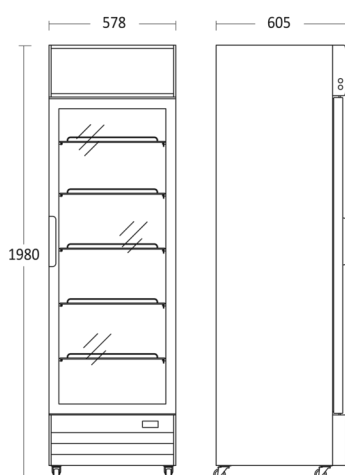

Displaykøleskab

SD 417 BE

Energieffektivitetsklasse

D

Varenummer	2631111000SD417BE	Tarifkode	84185019
EAN kode	5704704016392	Antal i 40HQ con.	75

Kort beskrivelse

SD 417 BE er et 1-dørs display køleskab, med 280 netto liter kølerum. Leveres med 5 sorte, kraftige trådhylder med tråde som sikrer at alle typer glas, dåser og flasker står stabilt på hylderne. Skabet har 4 hjul, så det altid er muligt at flytte, også når det er fyldt op. Skabet har højre hængslet dør med lås, så det er muligt at aflåse skabet. Døren lukker automatisk hvilket altid minimerer temperatur- stigninger. 2 vertikale energibesparende LED lys i front giver et godt lys og repræsenterer varerne flot. Skabet har Intelligent luftcirkulationssystem, som sikrer perfekt ventileret køling i hele skabet. SD 417 BE er mekanisk styret og har indvendigt kontrolpanel øverst i skabet, så det er nemt at justere temperaturen i skabet.

Fokuspunkter

- Selvlukkende hængslet glasdør med lås
- 5 justerbare trådhylder
- 2 vertikale LED lys i front
- Lystop med LED lys
- Ventileret køling

Dimensioner

Mål og vægt

Produktmål, HxBxD, mm	1980 x 578 x 605
Emballagemål, HxBxD, mm	2025 x 624 x 630
Total pakkevolumen m ³	0,796
Bruttovolumen, ltr	317
Nettovolumen, ltr	280
Brutto- /nettovolumen, ltr	317 / 280
Indvendige mål, HxBxD, mm	1371 x 480 x 484
Brutto- /nettovægt, kg	75 / 70