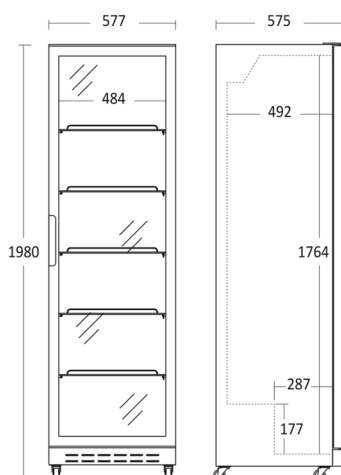

Displaykøleskab

SD 430 BE

Energieffektivitetsklasse

D

Varenummer	263111100SD430BE	Tarifkode	84185019
EAN kode	5704704016408	Antal i 40HQ con.	75

Kort beskrivelse

SD 430 BE er et et-dørs display køleskab, med 392 netto liter kølerum. Leveres med 5 sorte, kraftige trådhylder med tråde som sikrer at alle typer glas, dåser og flasker står stabilt på hylderne. Skabet har 4 hjul, så det altid er muligt at flytte, også når det er fyldt op. Skabet har højre hængslet dør med lås, så det er muligt at aflåse skabet. Døren lukker automatisk hvilket altid minimerer temperaturstigninger. 2 vertikale energibesparende LED lys i front giver et godt lys og repræsenterer varerne flot. Skabet har Intelligent luftcirkulationssystem, som sikrer perfekt ventileret køling i hele skabet. SD 430 BE er mekanisk styret og har indvendigt kontrolpanel øverst i skabet, så det er nemt at justere temperaturen i skabet.

Fokuspunkter

- Selvlukkende hængslet glasdør med lås
- 5 justerbare trådhylder
- 2 vertikale LED lys i front
- Ventileret køling
- 4 stærke hjul

Dimensioner

Mål og vægt

Produktmål, HxBxD, mm	1980 x 578 x 605
Emballagemål, HxBxD, mm	2025 x 624 x 630
Total pakkevolumen m ³	0,796
Bruttovolumen, ltr	392
Nettovolumen, ltr	360
Brutto- /nettovolumen, ltr	392 / 360
Indvendige mål, HxBxD, mm	1764 x 484 x 480
Brutto- /nettovægt, kg	72 / 68,5

Farve og materiale

Indvendig farve	Sort
Farve og materiale på dør/låg	Sort glas
Kant trim på hylder / skuffer	Ingen

Udstyr

Antal hylder	5
Justerbare hylder	Ja
Hylde materiale	Sort tråd
Stor hyldestørrelse (BxD), mm	465 x 455
Lille hyldestørrelse (BxD), mm	465 x 455
Natgardin	Nej
Indvendigt lys farve temperatur, kelvin	6500