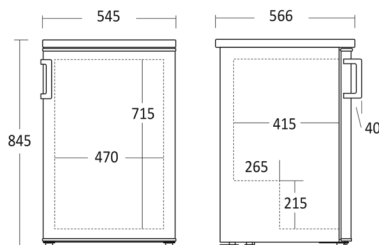

Dimensioner

Mål og vægt

Produktmål, HxBxD, mm	845 x 545 x 566
Produkt dybde m/håndtag, mm	590
Emballagemål, HxBxD, mm	880 x 580 x 600
Total pakkevolumen m³	0,306
Bruttovolumen, ltr	130
Nettovolumen, ltr	130
Brutto- /nettovolumen, ltr	130 / 130
Indvendige mål, HxBxD, mm	715 x 470 x 418
Indbygningsmål, HxBxD, mm	x x
Brutto- /nettovægt, kg	29 / 27

Kapacitet og forbrug

Energieffektivitetsklasse	E
Dagligt energiforbrug, kWh/24	0,246
Årligt energiforbrug, kWh/a	90
Energieffektivitetsindex (EEI)	100
Lydniveau, dB(A)	41
Klimaklasse	N/ST
Køle- /fryseteknik	Statisk
Kølemiddelstype / gas påfyldning gr.	R600a / 22

Installation og strøm

Volt / hertz, V/hz	230 / 50
Watt / Ampere, W/A	50 / 0,48

Design og komfort

Styring	Mekanisk
Kontrolpanel	Indvendigt
Håndtag (Udvendigt/intergreret)	Udvendigt hvidt plastik
Dør- / låge type	Højrehængslet
Antal fødder	2 justerbare
Antal hjul	2 hjul
Udvendigt termometer	Nej
Vendbar dør	Ja
Indvendigt lys	1 Vertikalt LED
Digitalt display	Nej
Type	Fritstående

Farve og materiale

Indvendig farve	Hvid
Farve og materiale på dør/låge	Hvid solidt
Farve dørhylder / skuffer	Transparent lyseblå
Kant trim på hylder / skuffer	Rustfrit stål look

Udstyr

Antal hylder	3+1
Justerbare hylder	Ja
Hylde materiale	Sikkerhedsglas
Antal dørhylder / balkoner	3
Antal grøntsagsskuffer	1

scandomestic

Scandomestic A/S . Linåvej 20 . DK-8600 Silkeborg . Tel.: +45 7242 5571 . www.scandomestic.dk