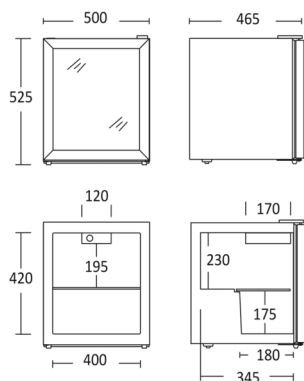

Displaykøleskab

DKS 63 BE

Varenummer	27311110000DKS63BE	Tarifkode	8418501990
EAN kode	5704704016453	Antal i 40HQ con.	575

Kort beskrivelse

DKS 63B E er et lille 1-dørsdisplaykøleskab, med 46 netto liter kølerum. Leveres med 1 sort tråd hylde. Skabet har 4 fødder heraf 2 justerbare i front.

- Højrehængt glasdør
- 1 trådhyld
- Indvendigt LED lys
- Statisk køling

Dimensioner

Mål og vægt

Produktmål, HxBxD, mm	52,8 x 475 x 435
Maks. justerbar højde, mm	0,5
Produkt dybde m/håndtag, mm	435
Emballagemål, HxBxD, mm	535 x 520 x 465
Total pakkevolumen m ³	0,129
Bruttovolumen, ltr	48
Nettovolumen, ltr	46
Brutto- /nettovolumen, ltr	48 / 46
Indvendige mål, HxBxD, mm	421 x 400 x 31,5
Brutto- /nettovægt, kg	17,5 / 16

Farve og materiale

Indvendig farve	Sort
Farve og materiale på dør/låg	Hængslet glas
Kant trim på hylder / skuffer	Ingen

Udstyr

Antal hylder	1
Justerbare hylder	Ja
Hylde materiale	Sort tråd
Maks. lastekapacitet pr hylde/ kurv, kg	5
Antal dørhylder / balkoner	0
Lille hyldestørrelse (BxD), mm	376x170