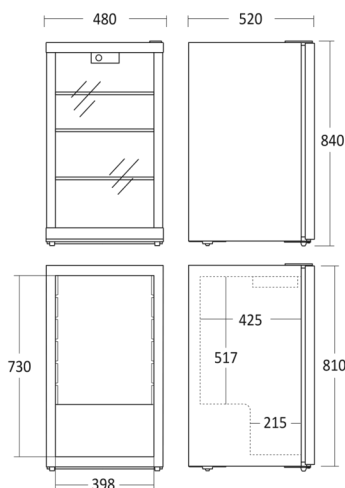

### Kort beskrivelse

DKS 123 BE er et lille 1-dørs display-køleskab med 105 nettoliter køleplads. Leveres med 2 ½ sorte, stærke trådhylder, der sikrer, at alle typer glas, dåser og flasker står stabilt på hylderne. Skabet har 4 fødder, hvoraf de 2 er justerbare.

### Dimensioner

### Mål og vægt

Produktmål, HxBxD, mm	840 x 480 x 520
Maks. justerbar højde, mm	10
Produkt dybde m/håndtag, mm	520
Emballagemål, HxBxD, mm	870 x 520 x 560
Total pakkevolumen m <sup>3</sup>	0,253
Bruttovolumen, ltr	110
Nettovolumen, ltr	105
Brutto- /nettovolumen, ltr	110 / 105
Indvendige mål, HxBxD, mm	718 x 390 x 440
Brutto- /nettovægt, kg	28 / 31