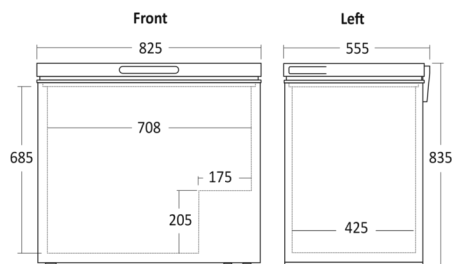

### Dimensioner

### Mål og vægt

Produktmål, HxBxD, mm	835 x 823 x 555
Maks. justerbar højde, mm	20
Produkt dybde m/håndtag, mm	555
Emballagemål, HxBxD, mm	882 x 853 x 578
Total pakkevolumen m <sup>3</sup>	0,435
Bruttovolumen, ltr	199
Nettovolumen, ltr	199
Indvendige mål, HxBxD, mm	713 x 708 x 425
Indbygningsmål, HxBxD, mm	x x
Brutto- /nettovægt, kg	31 / 27

### Udstyr

Antal kurve, stk	2
Kurve størrelse (HxBxD), mm	198 x 455 x 185
Antal hylder	2