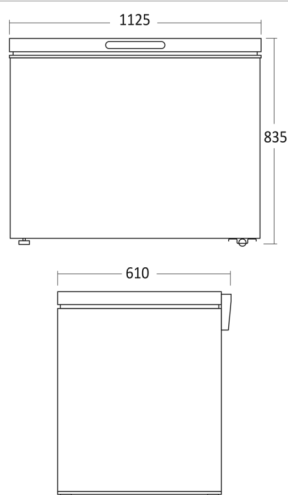

Kummefryser

CF300WD

Varenummer	01124210000CF300WD	Tarifkode	8418302099
EAN kode	5704704018846	Antal i 40HQ con.	110

Kort beskrivelse

Praktisk kummefryser med en kapacitet på 299 liter. Boksen har en stærk isolering, der sikrer effektiv indfrysning med lave driftsomkostninger og en indfrysningkapacitet på 13,5 kg/24 timer.

Dimensioner

Mål og vægt

Produktmål, HxBxD, mm	835 x 1125 x 610
Produkt dybde m/håndtag, mm	610
Emballagemål, HxBxD, mm	875 x 1158 x 636
Total pakkevolumen m ³	0,644
Bruttovolumen, ltr	299
Nettovolumen, ltr	299
Indvendige mål, HxBxD, mm	678 x 995 x 470
Indbygningsmål, HxBxD, mm	x x
Brutto- /nettovægt, kg	41 / 36

Farve og materiale

Udvendig farve	Hvid
Indvendig farve	Aluminium
Farve og materiale på dør/låge	Hvid solidt

Udstyr

Antal kurve, stk	2
Kurve størrelse (HxBxD), mm	225 x 575 x 250
Justerbare hylder	

scandomestic