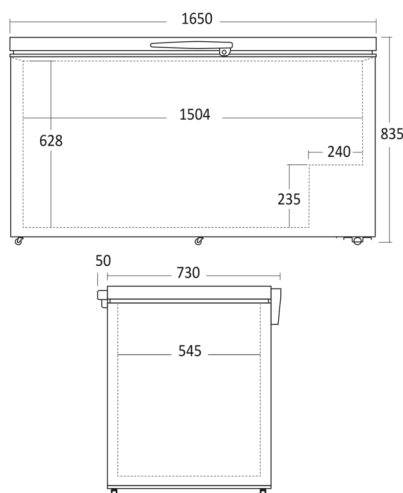

Låget kan stå i forskellige vinkler på 45°-75° – komfortabelt så låget ikke blot klapper i.

Integreret energibesparende LED lys i låget, giver et godt overblik i boksen.

Temperaturen justeres nemt på det manuelle panel på fronten.

### Dimensioner

### Mål og vægt

Produktmål, HxBxD, mm	835 x 1650 x 735
Produkt dybde m/håndtag, mm	741
Emballagemål, HxBxD, mm	885 x 780 x 1685
Total pakkevolumen m <sup>3</sup>	1,163
Bruttovolumen, ltr	500
Nettovolumen, ltr	500
Indvendige mål, HxBxD, mm	663 x 1504 x 545
Indbygningsmål, HxBxD, mm	x x
Brutto- /nettovægt, kg	78 / 70

### Udstyr

Antal kurve, stk	4
Kurve størrelse (HxBxD), mm	225 x 575 x 250
Antal hylder	4