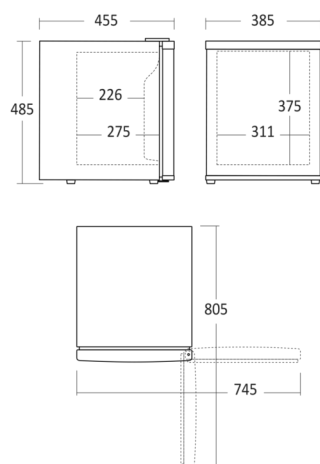

Minibar

MB 32 BE

Varenummer	43311510000MB32BE	Tarifkode	8418501990
EAN kode	5704704018884	Antal i 40HQ con.	594

Kort beskrivelse

Er du på udkig efter et lille køleskab til at holde drikkevarerne kolde, så får du her et stilfuldt køleskab på 32 liter med automatisk afrimning og vendbar dør.

Dimensioner

Mål og vægt

Produktmål, HxBxD, mm	485 x 385 x 455
Emballagemål, HxBxD, mm	530 x 440 x 510
Total pakkevolumen m ³	0,119
Nettovolumen, ltr	32
Brutto- /nettovolumen, ltr	35 / 32
Brutto- /nettovægt, kg	11,7 / 10,6