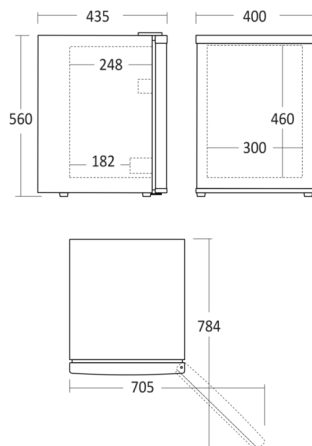

### Kort beskrivelse

Er du på udkig efter et lille køleskab til at holde drikkevarerne kolde, så får du her et stilfuldt køleskab på 34 liter med automatisk afrimning og vendbar dør.

Minibarer er ideelle til at køle alle former for drikkevarer, vin og glas. De er også ideelle til snacks og anvendes typisk på hotelværelser.

### Dimensioner

### Mål og vægt

Produktmål, HxBxD, mm	560 x 400 x 435
Emballagemål, HxBxD, mm	610 x 455 x 480
Total pakkevolumen m <sup>3</sup>	0,133
Nettovolumen, ltr	34
Brutto- /nettovolumen, ltr	40 / 34
Brutto- /nettovægt, kg	13,8 / 12,5