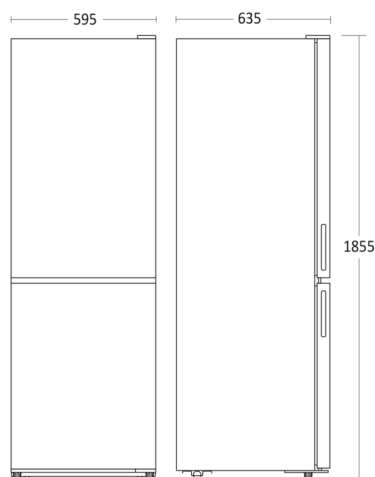

Fritstående køle-fryseskab

SKF334WE

Varenummer	01033510000SKF334WE	Tarifkode	8418108099
EAN kode	5704704018907	Antal i 40HQ con.	72

Kort beskrivelse

Stort køle-/fryseskab med 226 liter køleskab og 96 liter fryser med god ydeevne og lavt energiforbrug. 100% selvafrimning med NoFrost-funktion i fryser og perfekt kuldefordeling med ventileret køleskab i køleskabet.

- NoFrost - 100% selvafrimende
- Air flow
- Justerbar luftfugtighed i grøntsagsskuffen
- Vendbar dør med integreret greb
- Justerbare og brudsikre glashylder

Dimensioner

Mål og vægt

Produktmål, HxBxD, mm	1855 x 595 x 635
Maks. justerbar højde, mm	12
Produkt dybde m/håndtag, mm	635
Emballagemål, HxBxD, mm	1950 x 645 x 704
Total pakkevolumen m ³	0,885
Indvendige mål, HxBxD, mm	x x
Indbygningsmål, HxBxD, mm	x x
Nettovolumen køleskab, ltr.	226
Nettovolumen fryser, ltr.	96
Brutto- /nettovægt, kg	68 / 62