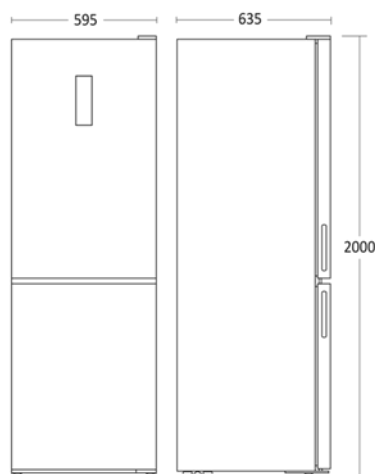

Fritstående køle-fryseskab

SKF 397 SJX

Energieffektivitetsklasse

D

Varenummer 010335459000SKF397SJX Tarifkode 84181080

EAN kode 5704704018952 Antal i 40HQ con. 70

Kort beskrivelse

Stort køle/fryseskab med 260 liter køl og 96 liter fryser med god ydelse og et lavt energiforbrug.

Dimensioner

Mål og vægt

Produktmål, HxBxD, mm	2000 x 595 x 635
Emballagemål, HxBxD, mm	2037 x 635 x 704
Total pakkevolumen m ³	0,949
Indvendige mål, HxBxD, mm	x x
Indbygningsmål, HxBxD, mm	x x
Nettovolumen køleskab, ltr.	257
Nettovolumen fryser, ltr.	94
Brutto- /nettovægt, kg	75 / 68