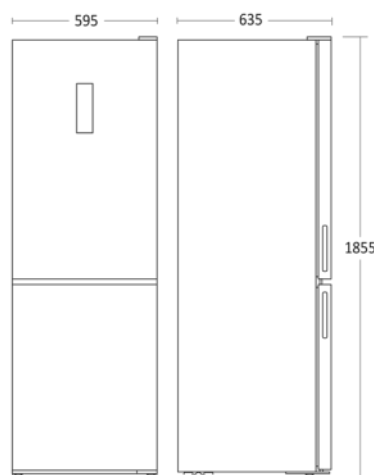

Fritstående køle-fryseskab

SKF341SJW

Energieffektivitetsklasse

D

Varenummer	010335459000SKF341SJW	Tarifkode	84181080
EAN kode	5704704018969	Antal i 40HQ con.	72

Kort beskrivelse

Stort køle/fryseskab med 223 liter køl og 94 liter fryser med god ydelse og et lavt energiforbrug.

Dimensioner

Mål og vægt

Produktmål, HxBxD, mm	1855 x 595 x 635
Maks. justerbar højde, mm	12
Produkt dybde m/håndtag, mm	635
Emballagemål, HxBxD, mm	1950 x 645 x 704
Total pakkevolumen m ³	0,885
Indvendige mål, HxBxD, mm	x x
Indbygningsmål, HxBxD, mm	x x
Nettovolumen køleskab, ltr.	226
Nettovolumen fryser, ltr.	96
Brutto- /nettovægt, kg	68 / 62